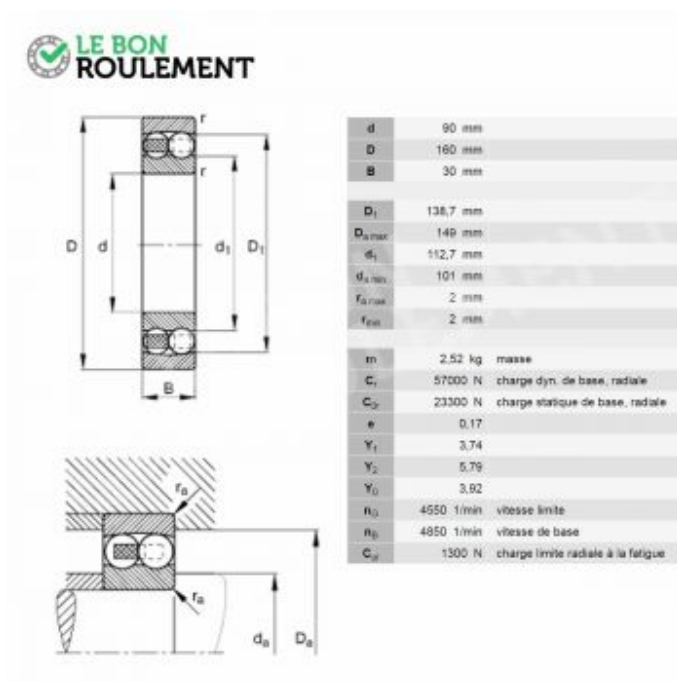

## Rodamiento de bolas a rótula 1218-TVH-FAG

1218-TVH-FAG

**Rodamiento de bolas a rótula 1218-TVH-FAG**

<b>Caractéristique</b>	<b>Valeur</b>
d - Diámetro interior (mm)	90
D - Diámetro exterior (mm)	160
C - Espesor (mm)	30
Marca	FAG
Tipo del rodamiento	De bolas
Juego	Estándar
Tipo de sellado	No estanco
Tipo de jaula	Poliamido
Agujero	Cilíndrico/a
Rodamiento serie	1200
Unidad de venta	pieza