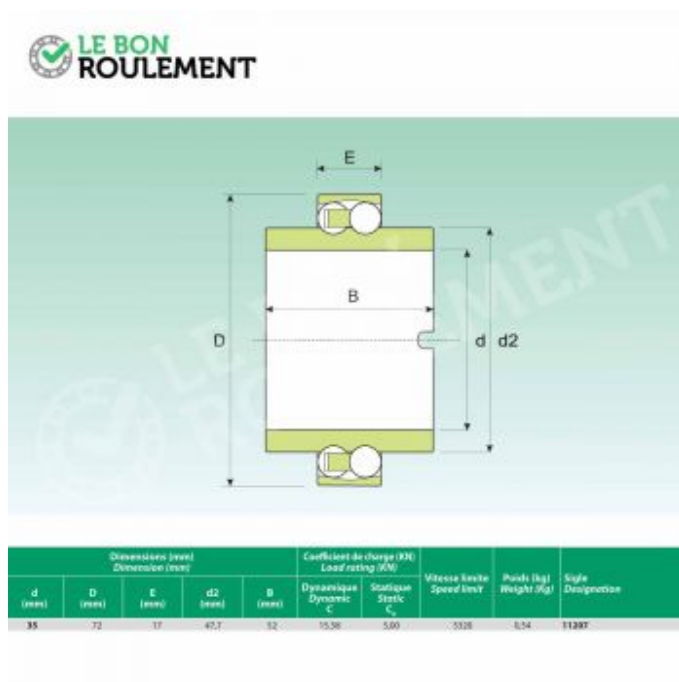

Rodamiento de bolas a rótula 11207

11207

Rodamiento de bolas a rótula 11207

Caractéristique	Valeur
d - Diámetro interior (mm)	35
D - Diámetro exterior (mm)	72
C - Espesor (mm)	17/52
Marca	Genérica alta calidad
Tipo del rodamiento	De bolas
Juego	Estándar
Tipo de sellado	No estanco
Tipo de jaula	Acero
Agujero	Cilíndrico/a
Rodamiento serie	11200
Unidad de venta	pieza