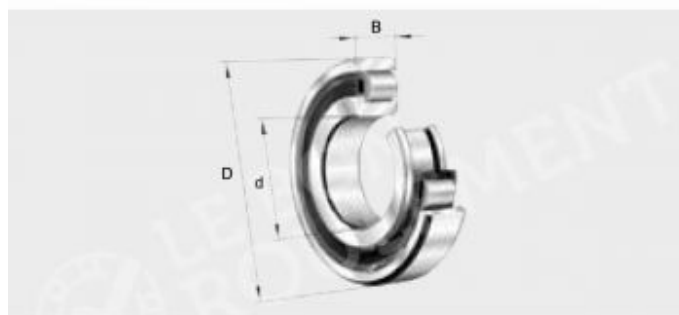

## Rodamiento de rodillos cilíndricos NJ2311-E- TVP2-C3-FAG

NJ2311-E-TVP2-C3-FAG

FAG	X-life	Euro	≈kg	d mm	D mm	B mm	
NJ2311-E-TVP2	XL	305,50	2,27	55	120	43	1

**Rodamiento de rodillos cilíndricos NJ2311-E-TVP2-C3-FAG**

<b>Caractéristique</b>	<b>Valeur</b>
d - Diámetro interior (mm)	55
D - Diámetro exterior (mm)	120
C - Espesor (mm)	43
Marca	FAG
Tipo del rodamiento	Con rodillos cilíndricos
Juego	Alta velocidad (C3, J30)
Tipo de jaula	Poliamido
Rodamiento serie	NJ2300
Unidad de venta	pieza