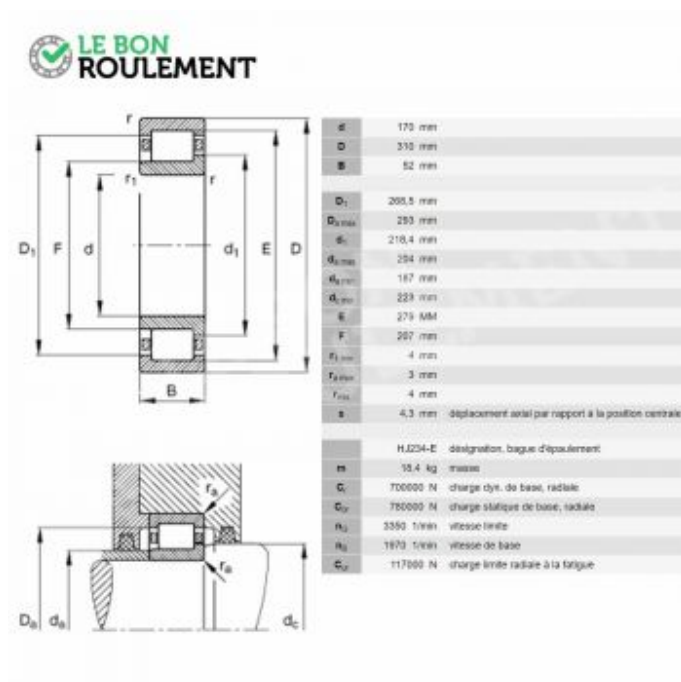

Rodamiento de rodillos cilíndricos NJ234-E-M1-FAG

NJ234-E-M1-FAG

Rodamiento de rodillos cilíndricos NJ234-E-M1-FAG

Caractéristique	Valeur
d - Diámetro interior (mm)	170
D - Diámetro exterior (mm)	310
C - Espesor (mm)	52
Marca	FAG
Tipo del rodamiento	Con rodillos cilíndricos
Juego	Estándar
Tipo de jaula	Macisa latón
Rodamiento serie	NJ200
Unidad de venta	pieza