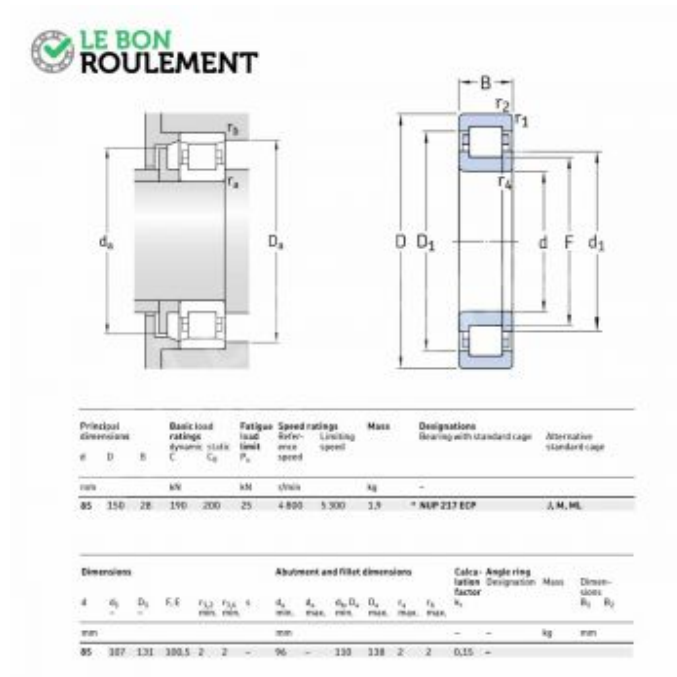

# Rodamiento de rodillos cilíndricos NUP217-ECP-SKF

## NUP217-ECP-SKF

**Rodamiento de rodillos cilíndricos NUP217-ECP-SKF**

<b>Caractéristique</b>	<b>Valeur</b>
d - Diámetro interior (mm)	85
D - Diámetro exterior (mm)	150
C - Espesor (mm)	28
Marca	SKF
Tipo del rodamiento	Con rodillos cilíndricos
Juego	Estándar
Tipo de jaula	Poliamido
Rodamiento serie	NUP200
Unidad de venta	pieza