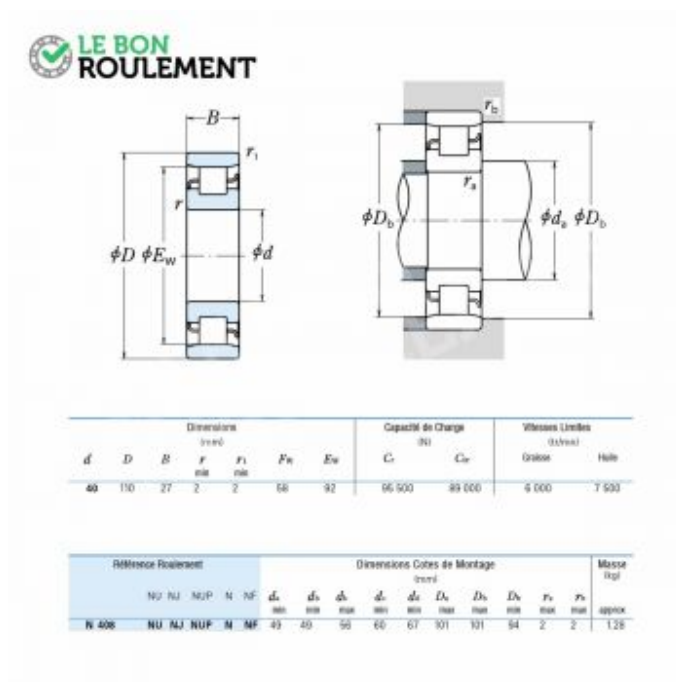

Rodamiento de rodillos cilíndricos N408-W-NSK

N408-W-NSK

Rodamiento de rodillos cilíndricos N408-W-NSK

Caractéristique	Valeur
d - Diámetro interior (mm)	40
D - Diámetro exterior (mm)	110
C - Espesor (mm)	27
Marca	NSK
Tipo del rodamiento	Con rodillos cilíndricos
Juego	Estándar
Tipo de jaula	Acero
Rodamiento serie	N400
Unidad de venta	pieza