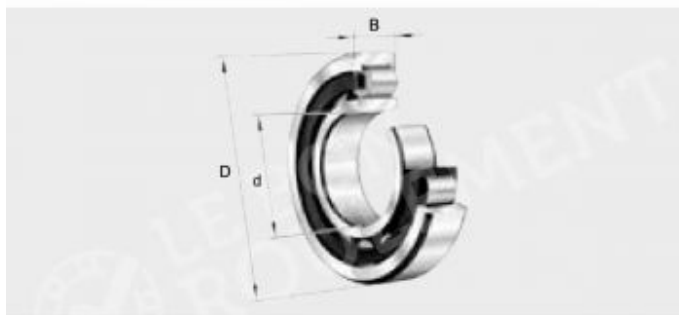

Rodamiento de rodillos cilíndricos NU336-E-TB- M1-C3-FAG

NU336-E-TB-M1-C3-FAG

 **LE BON
ROULEMENT**

FAG	X-life	Euro	~kg	d mm	D mm	B mm	min. 
NU336-E-TB-M1		7 470,00	44,5	180	380	75	1

Rodamiento de rodillos cilíndricos NU336-E-TB-M1-C3-FAG

Caractéristique	Valeur
d - Diámetro interior (mm)	180
D - Diámetro exterior (mm)	380
C - Espesor (mm)	75
Marca	FAG
Tipo del rodamiento	Con rodillos cilíndricos
Juego	Alta velocidad (C3, J30)
Tipo de jaula	Celeron
Rodamiento serie	NU300
Unidad de venta	pieza