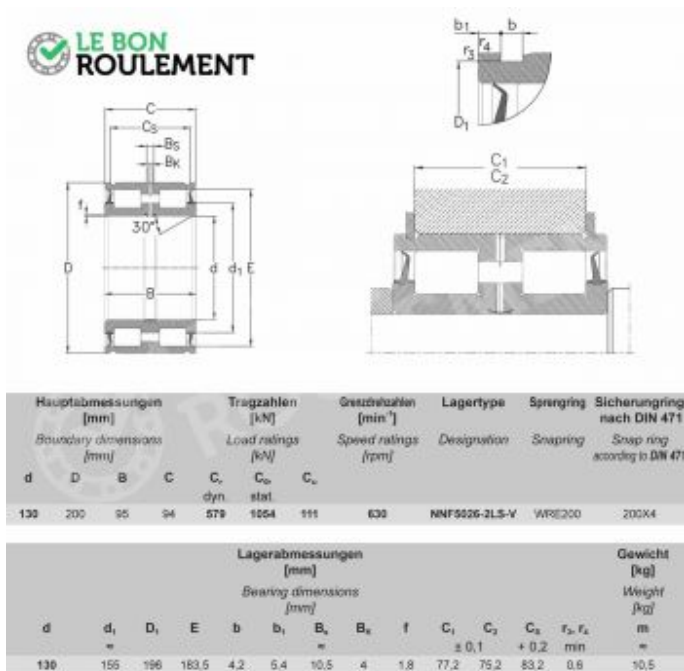

Rodamiento de rodillos cilíndricos NNF5026-2LS-V-2NR-NKE

NNF5026-2LS-V-2NR-NKE

Rodamiento de rodillos cilíndricos NNF5026-2LS-V-2NR-NKE

Caractéristique	Valeur
d - Diámetro interior (mm)	130
D - Diámetro exterior (mm)	200
C - Espesor (mm)	95
Marca	NKE
Tipo del rodamiento	Con rodillos cilíndricos
Juego	Estándar
Tipo de sellado	Doble estanco plástico (2RS, 2RS1, DDU, LLU, EE)
Tipo de jaula	Acero
Agujero	Cilíndrico/a
Especificaciones	2 ranuras de clips + clips
Rodamiento serie	NNF5000
Unidad de venta	pieza