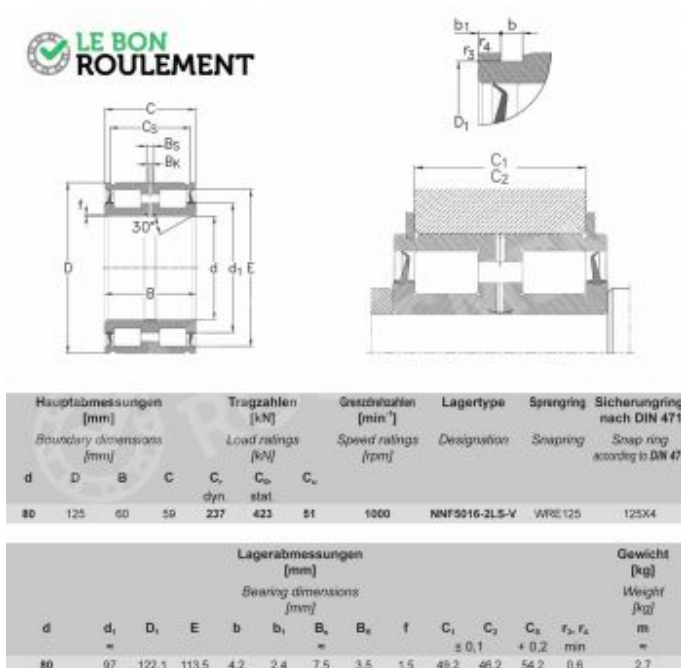

# Rodamiento de rodillos cilíndricos NNF5016-2LS-V-NKE

## NNF5016-2LS-V-NKE

**Rodamiento de rodillos cilíndricos NNF5016-2LS-V-NKE**

<b>Caractéristique</b>	<b>Valeur</b>
d - Diámetro interior (mm)	80
D - Diámetro exterior (mm)	125
C - Espesor (mm)	60
Marca	NKE
Tipo del rodamiento	Con rodillos cilíndricos
Juego	Estándar
Tipo de sellado	Doble estanco plástico (2RS, 2RS1, DDU, LLU, EE)
Tipo de jaula	Acero
Agujero	Cilíndrico/a
Rodamiento serie	NNF5000
Unidad de venta	pieza