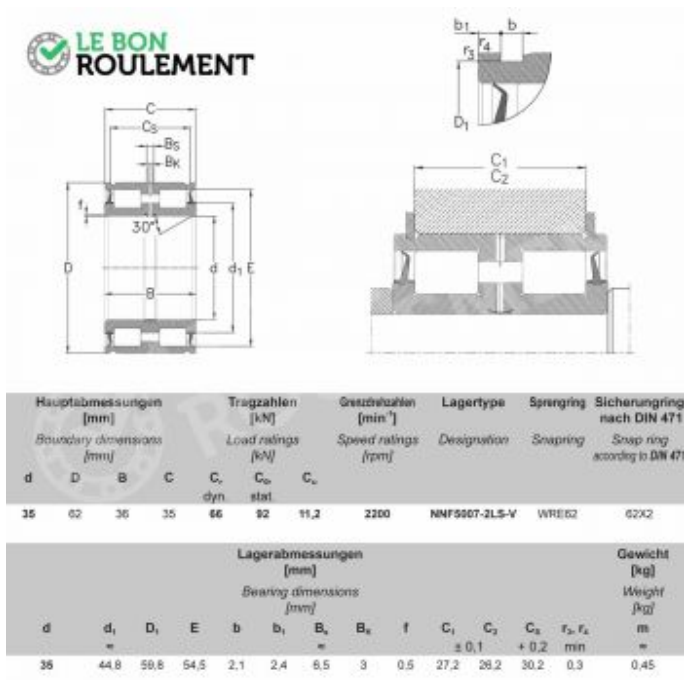

Rodamiento de rodillos cilíndricos NNF5007-2LS-V-2NR-NKE

NNF5007-2LS-V-2NR-NKE

Rodamiento de rodillos cilíndricos NNF5007-2LS-V-2NR-NKE

Caractéristique	Valeur
d - Diámetro interior (mm)	35
D - Diámetro exterior (mm)	62
C - Espesor (mm)	36
Marca	NKE
Tipo del rodamiento	Con rodillos cilíndricos
Juego	Estándar
Tipo de sellado	Doble estanco plástico (2RS, 2RS1, DDU, LLU, EE)
Tipo de jaula	Acero
Agujero	Cilíndrico/a
Especificaciones	2 ranuras de clips + clips
Rodamiento serie	NNF5000
Unidad de venta	pieza