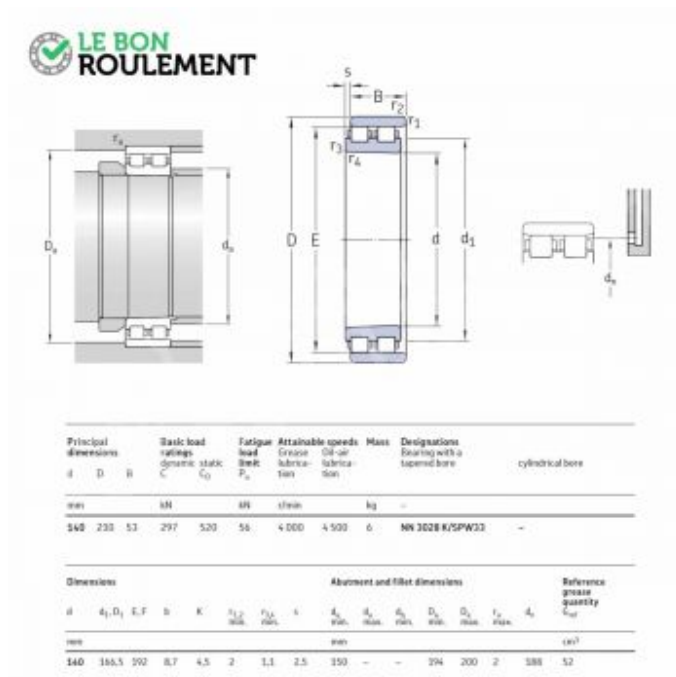

Rodamiento de rodillos cilíndricos NN3028-K-SP-W33-SKF

NN3028-K-SP-W33-SKF

Rodamiento de rodillos cilíndricos NN3028-K-SP-W33-SKF

Caractéristique	Valeur
d - Diámetro interior (mm)	140
D - Diámetro exterior (mm)	210
C - Espesor (mm)	53
Marca	SKF
Tipo del rodamiento	Con rodillos cilíndricos
Juego	Estándar
Tipo de sellado	No estanco
Tipo de jaula	Acero
Agujero	Cónico/a
Rodamiento serie	NN3000
Unidad de venta	pieza