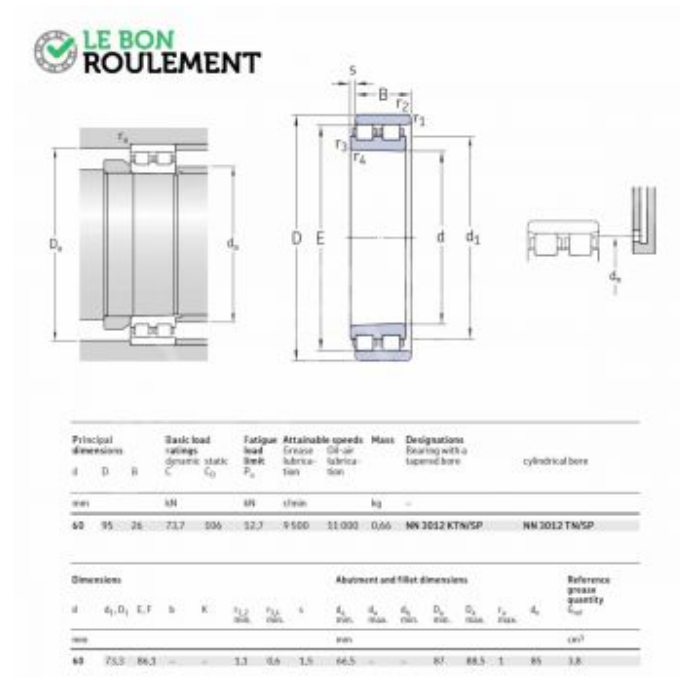

# Rodamiento de rodillos cilíndricos NN3012-K-TN-SP-SKF

## NN3012-K-TN-SP-SKF

**Rodamiento de rodillos cilíndricos NN3012-K-TN-SP-SKF**

<b>Caractéristique</b>	<b>Valeur</b>
d - Diámetro interior (mm)	60
D - Diámetro exterior (mm)	95
C - Espesor (mm)	26
Marca	SKF
Tipo del rodamiento	Con rodillos cilíndricos
Juego	Estándar
Tipo de sellado	No estanco
Tipo de jaula	Poliamido
Agujero	Cónico/a
Rodamiento serie	NN3000
Unidad de venta	pieza