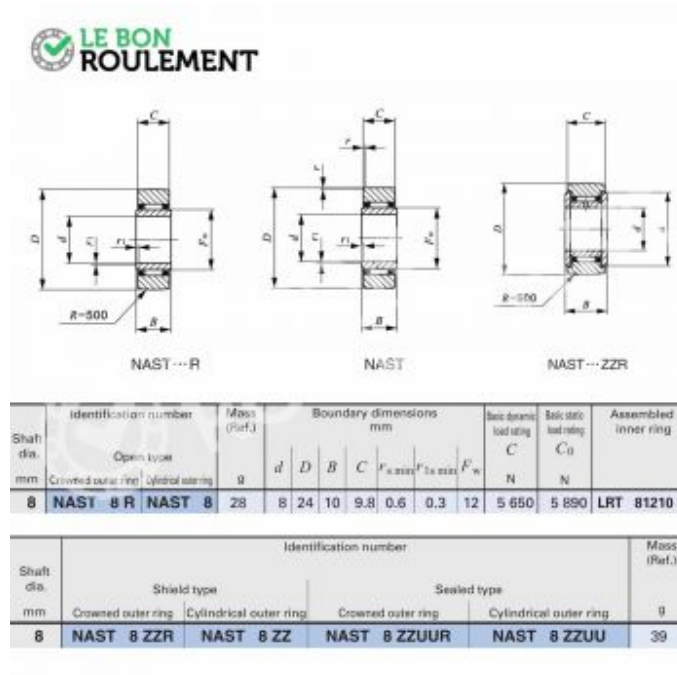

Rodamiento de agujas NAST8-IKO

NAST8-ZZ-UU-IKO

Rodamiento de agujas NAST8-IKO

Caractéristique	Valeur
d - Diámetro interior (mm)	8
D - Diámetro exterior (mm)	24
C - Espesor (mm)	10
Marca	IKO
Tipo del rodamiento	De agujas
Tipo de sellado	Doble estanco plástico (2RS, 2RS1, DDU, LLU, EE)
Tipo de jaula	Acero
Especificaciones	Jaula exterior plana
Rodamiento serie	NAST
Unidad de venta	pieza