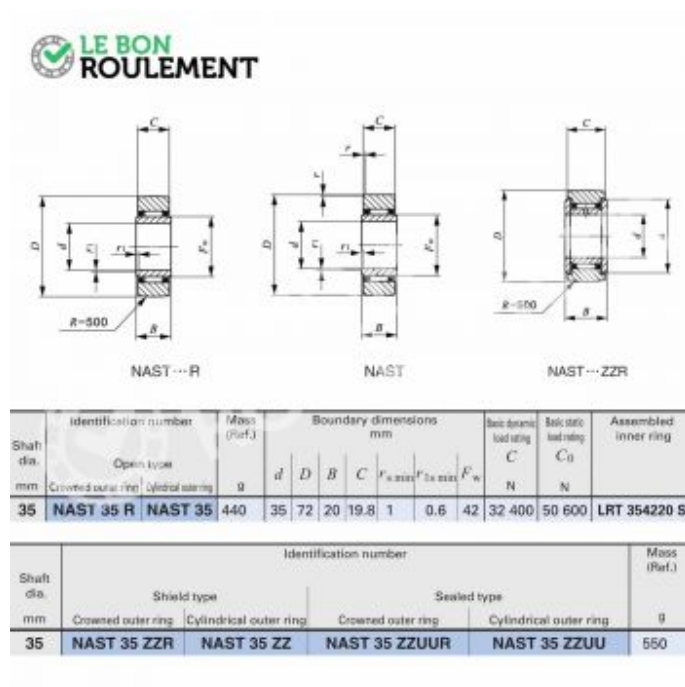

## Rodamiento de agujas NAST35-R-IKO NAST35-ZZ-R-IKO

**Rodamiento de agujas NAST35-R-IKO**

<b>Caractéristique</b>	<b>Valeur</b>
d - Diámetro interior (mm)	35
D - Diámetro exterior (mm)	72
C - Espesor (mm)	20
Marca	IKO
Tipo del rodamiento	De agujas
Tipo de sellado	Doble estanco metal (ZZ, 2Z, 2RZ)
Tipo de jaula	Acero
Especificaciones	Jaula exterior abombada
Rodamiento serie	NAST
Unidad de venta	pieza