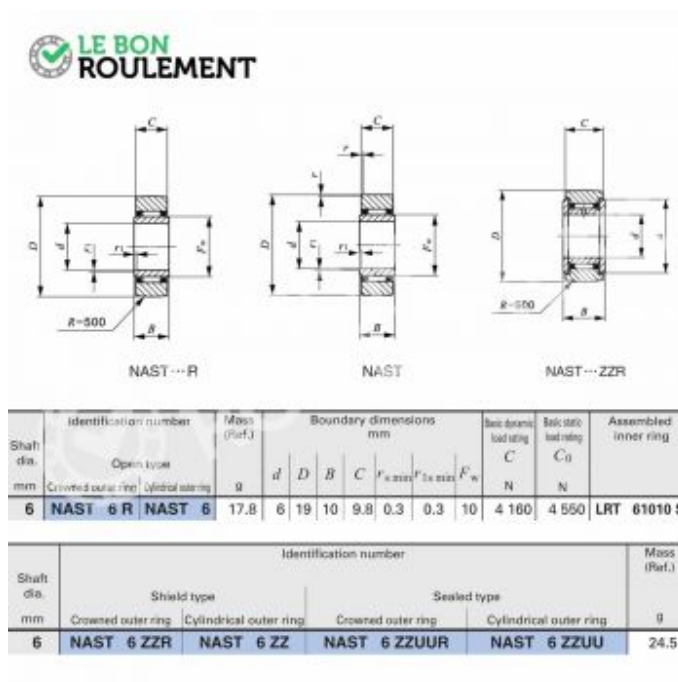

Rodamiento de agujas NAST6-IKO NAST6-ZZ-IKO

Rodamiento de agujas NAST6-IKO

Caractéristique	Valeur
d - Diámetro interior (mm)	6
D - Diámetro exterior (mm)	19
C - Espesor (mm)	10
Marca	IKO
Tipo del rodamiento	De agujas
Tipo de sellado	Doble estanco metal (ZZ, 2Z, 2RZ)
Tipo de jaula	Acero
Especificaciones	Jaula exterior plana
Rodamiento serie	NAST
Unidad de venta	pieza