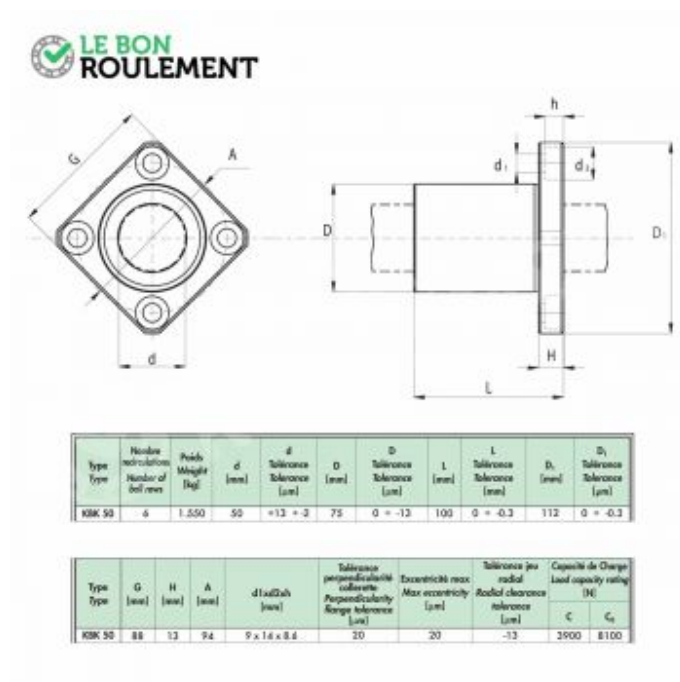

Casquillo de bolas KBK50-PP

KBK50-PP

Casquillo de bolas KBK50-PP

Caractéristique	Valeur
d - Diámetro interior (mm)	50
D - Diámetro exterior (mm)	75
C - Espesor (mm)	100
Marca	Genérica alta calidad
Tipo del rodamiento	Casquillo de bolas
Tipo de sellado	Doble estanco plástico (2RS, 2RS1, DDU, LLU, EE)
Rodamiento serie	KBK
Diámetro exterior sobre collarín	112
Unidad de venta	pieza