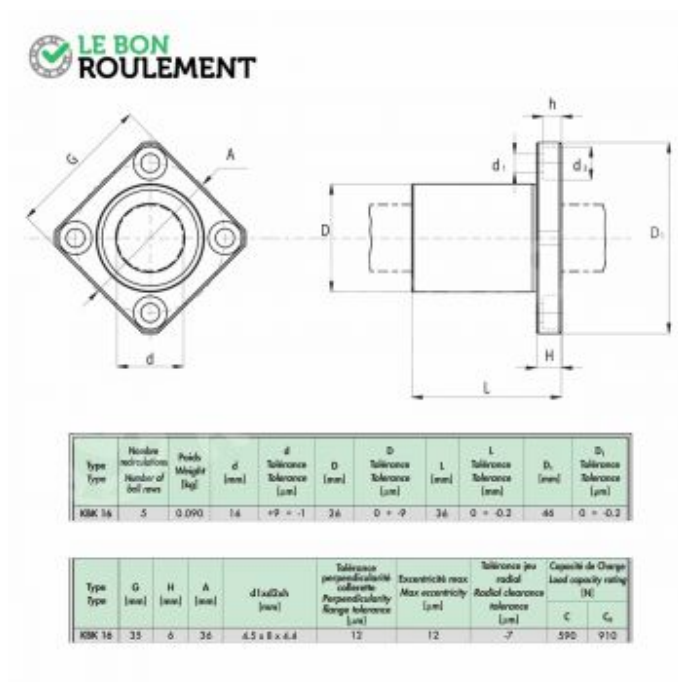

Casquillo de bolas KBK16-PP

KBK16-PP

Casquillo de bolas KBK16-PP

Caractéristique	Valeur
d - Diámetro interior (mm)	16
D - Diámetro exterior (mm)	26
C - Espesor (mm)	36
Marca	Genérica alta calidad
Tipo del rodamiento	Casquillo de bolas
Tipo de sellado	Doble estanco plástico (2RS, 2RS1, DDU, LLU, EE)
Rodamiento serie	KBK
Diámetro exterior sobre collarín	46
Unidad de venta	pieza