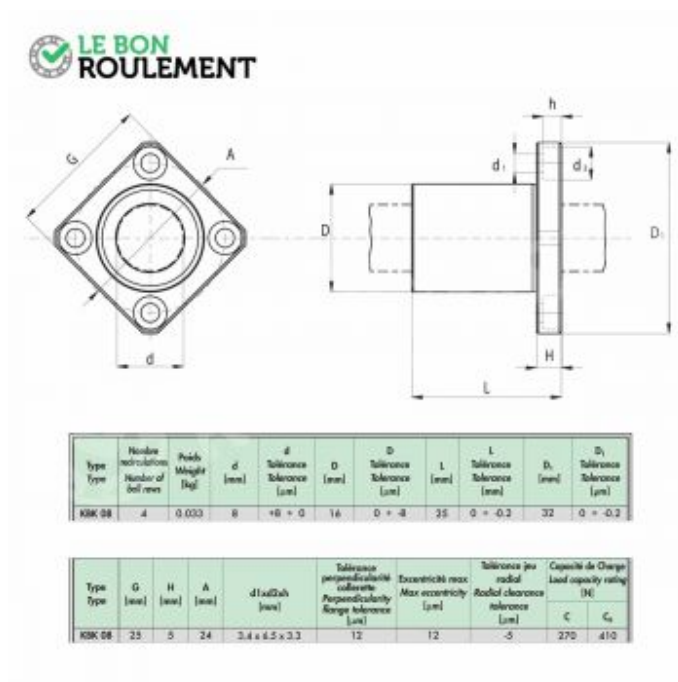

Casquillo de bolas KBK08-PP

KBK08-PP

Casquillo de bolas KBK08-PP

Caractéristique	Valeur
d - Diámetro interior (mm)	8
D - Diámetro exterior (mm)	16
C - Espesor (mm)	25
Marca	Genérica alta calidad
Tipo del rodamiento	Casquillo de bolas
Tipo de sellado	Doble estanco plástico (2RS, 2RS1, DDU, LLU, EE)
Rodamiento serie	KBK
Diámetro exterior sobre collarín	32
Unidad de venta	pieza