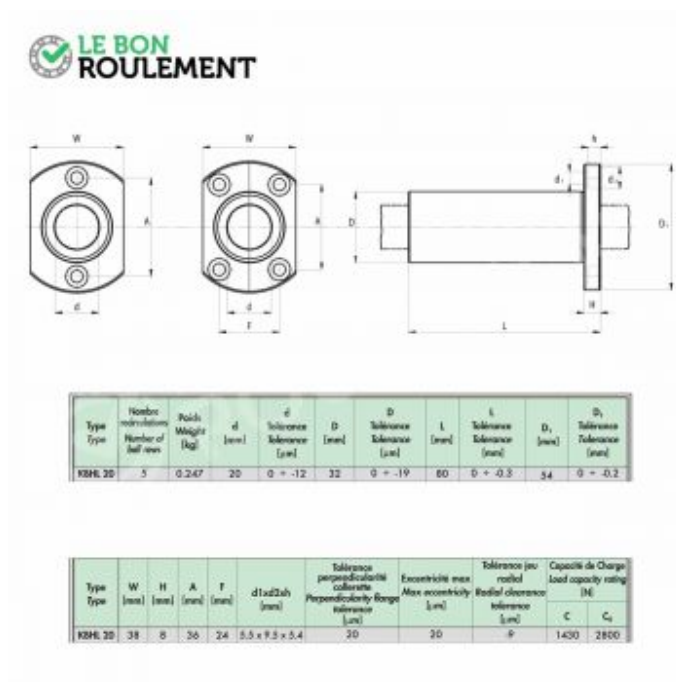

Casquillo de bolas KBHL20-PP

KBHL20-PP

Casquillo de bolas KBHL20-PP

| Caractéristique | Valeur |
|----------------------------------|--|
| d - Diámetro interior (mm) | 20 |
| D - Diámetro exterior (mm) | 32 |
| C - Espesor (mm) | 80 |
| Marca | Genérica alta calidad |
| Tipo del rodamiento | Casquillo de bolas |
| Tipo de sellado | Doble estanco plástico (2RS, 2RS1, DDU, LLU, EE) |
| Rodamiento serie | KBHL |
| Diámetro exterior sobre collarín | 54 |
| Unidad de venta | pieza |