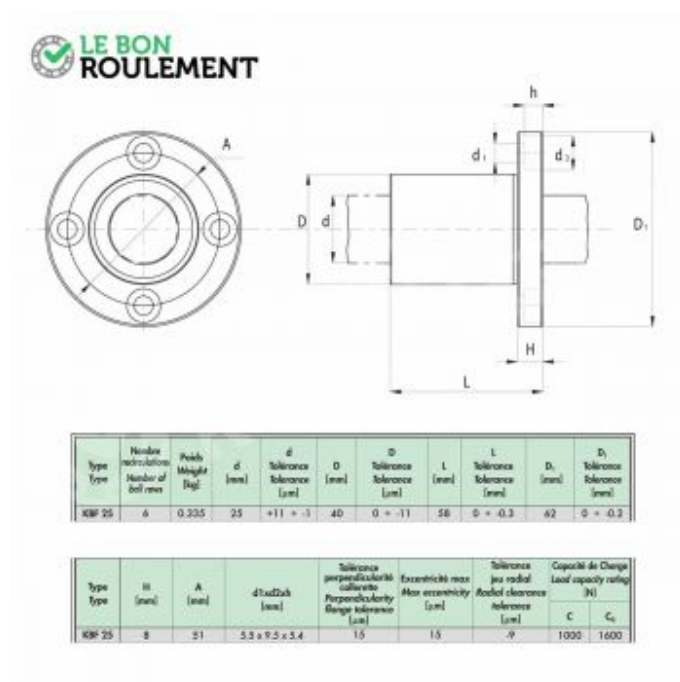

Casquillo de bolas KBF25-PP

KBF25-PP

Casquillo de bolas KBF25-PP

Caractéristique	Valeur
d - Diámetro interior (mm)	25
D - Diámetro exterior (mm)	40
C - Espesor (mm)	58
Marca	Genérica alta calidad
Tipo del rodamiento	Casquillo de bolas
Tipo de sellado	Doble estanco plástico (2RS, 2RS1, DDU, LLU, EE)
Rodamiento serie	KBF
Diámetro exterior sobre collarín	62
Unidad de venta	pieza